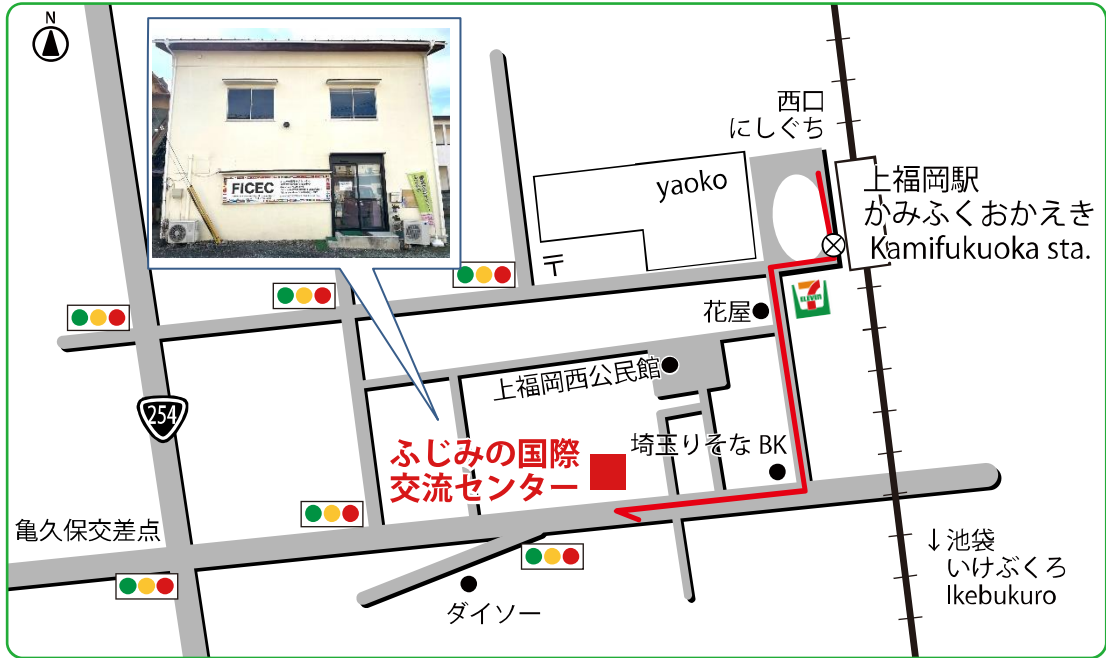

- いけぶくろ
- わこうし
- あさか
- あさかだい
- しき
- やなせがわ
- みずほだい
- つるせ
- ふじみの
- かみふくおか**
- しんがし
- かわごえ
- かわごえし
- かずみがせき
- つるがしま
- わかば
- さかど
- きたさかど
- たかさか
- ひがしまつやま
- よりい

にほんご きょうしつ

日本語教室（主催：上福岡西公民館）

Japanese Class
(Organized by: Kamifukuoka Nishi Community Center)

駅 Station	上福岡駅(かみふくおかえき) 西口(にしぐち) あるいは5分 5 minutes' walk from Kamifukuoka Station West Exit
教室の場所 Location	ふじみの国際交流センター (FICEC) ふじみの こくさい こうりゅう せんたー (ふあいせつく) Fujimino International Cultural Exchange Center (FICEC)
住所 Address	ふじみ野市 上福岡 5-4-25 (ふじみのし かみふくおか 5-4-25) 5-4-25 Kamifukuoka, Fujimino-shi
連絡先 Contact Details	Tel: 049-256-4290 (ふじみの国際交流センター) ふじみの こくさい こうりゅう せんたー Fujimino International Cultural Exchange Center
勉強のできる日 Days and Times	月曜日(げつようび) 10:00~11:30 木曜日(もくようび) 10:00~11:30 Monday 10:00 a.m. - 11:30 a.m. Thursday 10:00 a.m. - 11:30 a.m.
費用 Fees	無料 (むりよう) Free
お子さま連れは Bringing children to class	相談 (そうだん) Negotiable
備考 Remarks	ふじみの国際交流センター https://www.ficec.jp/ Fujimino International Cultural Exchange Center