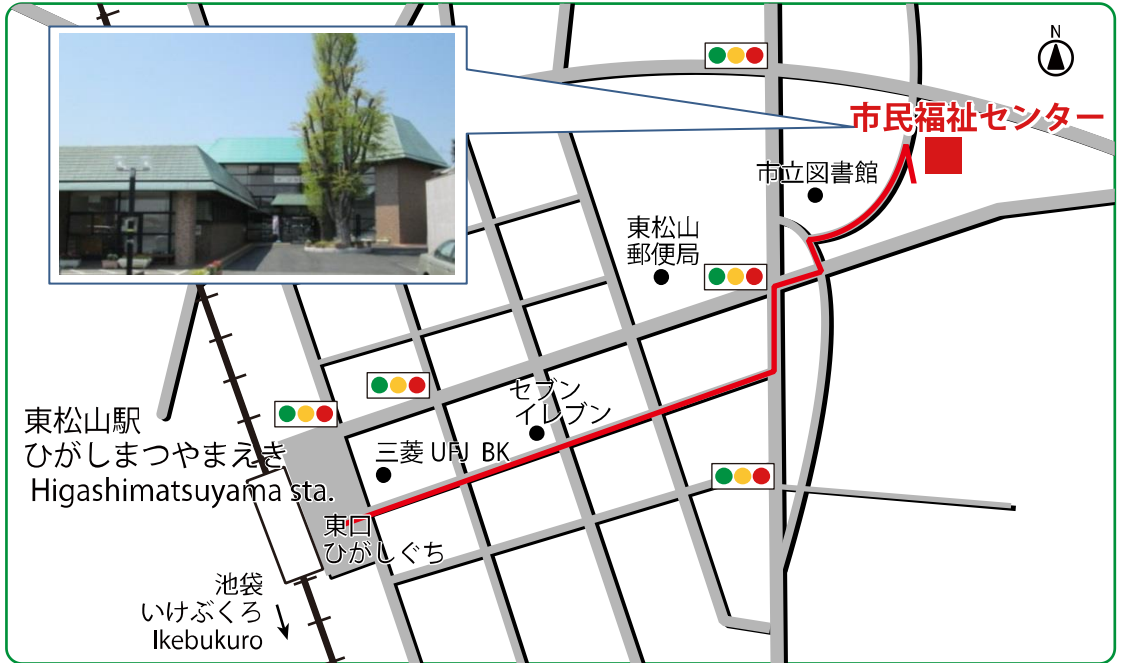

ひがしまつやまし こくさい こうりゅう きょうかい にほんご きょうしつ

東松山市国際交流協会 日本語教室

Higashimatsuyama International Friendship Association
(H.I.F.A) Japanese Language Class

駅 Station	東松山駅(ひがしまつやまえき) 東口(ひがしぐち) あるいは 10 ぶん 10 minutes' walk from Higashimatsuyama Station East Exit
教室の場所 Location	市民福祉センター(しみん ふくし せんたー) Citizen's Welfare Center
住所 Address	東松山市 松本町 1-7-8 (ひがしまつやまし まつもとちょう 1-7-8) 1-7-8 Matsumoto-cho, Higashimatsuyama-shi
連絡先 Contact Details	Tel: 0493-23-2221(内 275) 事務局 (ext. 275) じむきょく Office of Higashimatsuyama International Friendship Association (H.I.F.A.)
勉強のできる日 Days and Times	日曜日(にちようび) 10:00~11:30 水曜日(すいようび) 18:45~20:00 Sunday 10:00 a.m. - 11:30 a.m. Wednesday 6:45 p.m. - 8:00 p.m.
費用 Fees	無料 (むりょう) Free
お子さま連れは Bringing children to class	相談 (そうだん) Negotiable

- いけぶくろ
- わこうし
- あさか
- あさかだい
- しき
- やなせがわ
- みずほだい
- つるせ
- ふじみの
- かみふくおか
- しんがし
- かわごえ
- かわごえし
- かすみがせき
- つるがしま
- わかば
- さかど
- きたさかど
- たかさか
- ひがしまつやま
- よりい