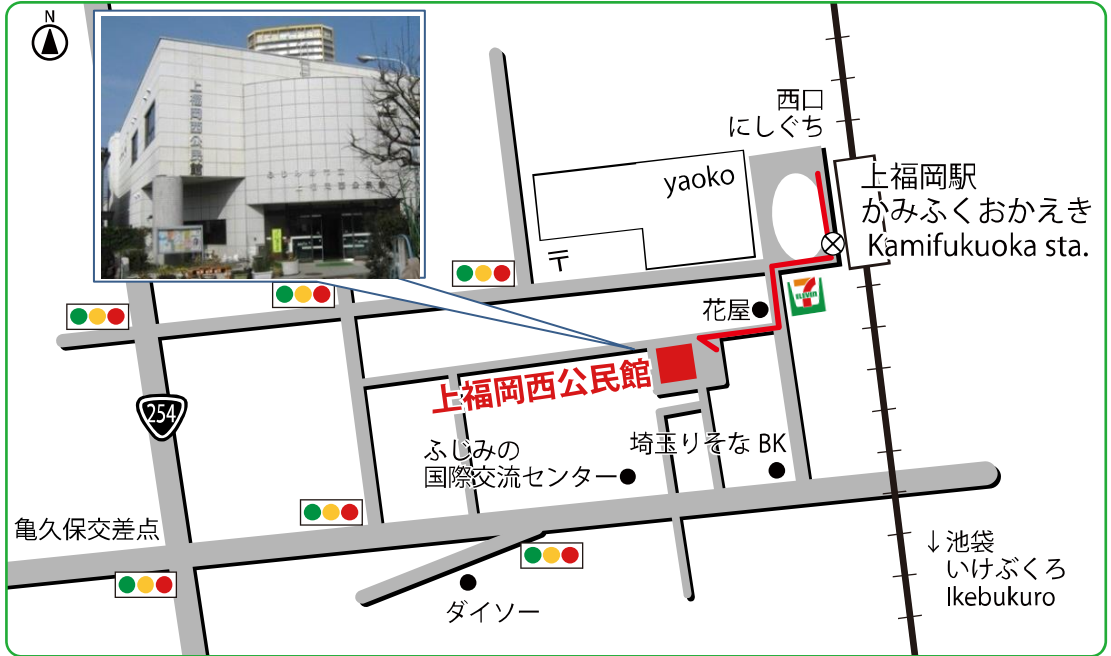

かみふくおか にしこうみんかん にほんご きょうしつ

上福岡西公民館にほんご教室

Kamifukuoka Nishi Community Center Japanese Class

- いけぶくろ
- わこうし
- あさか
- あさかだい
- しき
- やなせがわ
- みずほだい
- つるせ
- ふじみの
- かみふくおか**
- しんがし
- かわごえ
- かわごえし
- かずみがせき
- つるがしま
- わかば
- さかど
- きたさかど
- たかさか
- ひがしまつやま
- よりい

駅 Station	上福岡駅(かみふくおかえき) 西口(にしぐち) あるいは 4 ぶん 4 minutes' walk from Kamifukuoka Station West Exit
教室の場所 Location	上福岡西公民館 (かみふくおか にし こうみんかん) Kamifukuoka Nishi Community Center
住所 Address	ふじみ野市 上福岡 5-2-12 (ふじみのし かみふくおか 5-2-12) 5-2-12 Kamifukuoka, Fujimino-shi
連絡先 Contact Details	Tel:049-266-9501 上福岡西公民館 (かみふくおか にしこうみんかん) Kamifukuoka Nishi Community Center
勉強のできる日 Days and Times	水曜日(すいようび) 10:00~11:30 日曜日(にちようび) 10:00~11:30 Wednesday 10:00 a.m. - 11:30 a.m. Sunday 10:00 a.m. - 11:30 a.m.
費用 Fees	無料 (むりよう) Free
お子さま連れは Bringing children to class	相談 (そうだん) Negotiable
備考 Remarks	原則、ふじみ野市内在住・在勤の方が対象です In principle, residents and workers in Fujimino-shi are eligible.